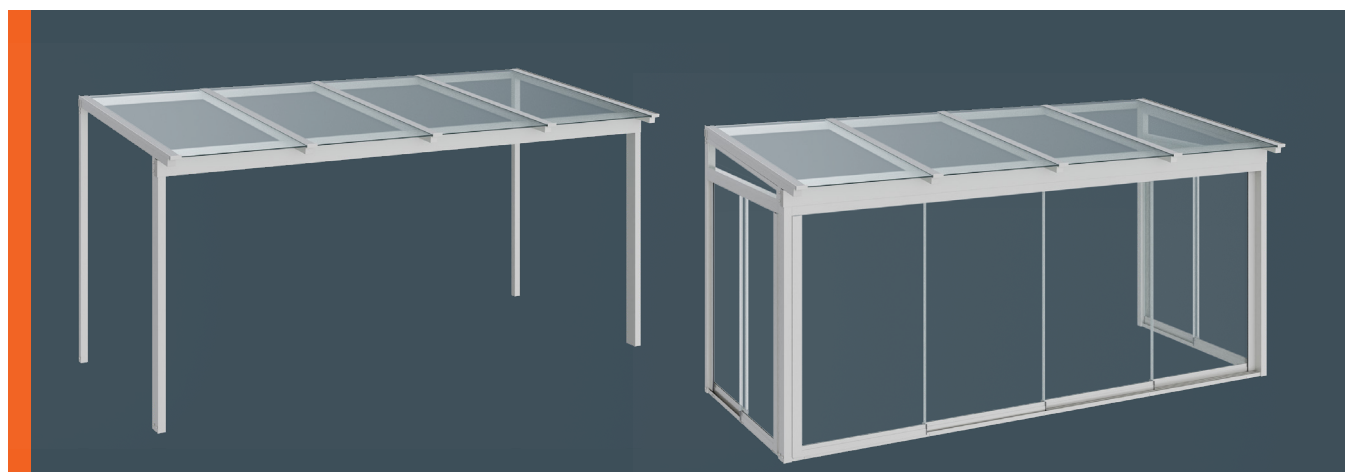

Zasklívací systémy

Zasklívací systémy pro balkony a lodžie Pekstra
Bezrámový systém z hliníkových profilů a kaleného skla
Posuvný a otočný systém nebo pouze posuvný
Speciální těsnění zabezpečují téměř dokonalou těsnost

Variety zasklívacích systémů

Bezrámový zasklívací systém posuvný a otočný. Rohové sklo se otočí dovnitř balkonu a ostatní se přisunou a otočí. Celkový výhled z balkonu neruší svislý rohový sloupek.

Bezrámový zasklívací systém posuvný. Jednotlivé skla se překrývají a posouvají k jedné straně.

Rámový zasklívací systém posuvný. Jednotlivé skla jsou usazena v rámu, překrývají se a posouvají k jedné straně.

Zasklení balkonu se stříškou

Zasklení balkonu v tomto případě vyžaduje stříšku, která je vyvinutá speciálně pro tento systém.