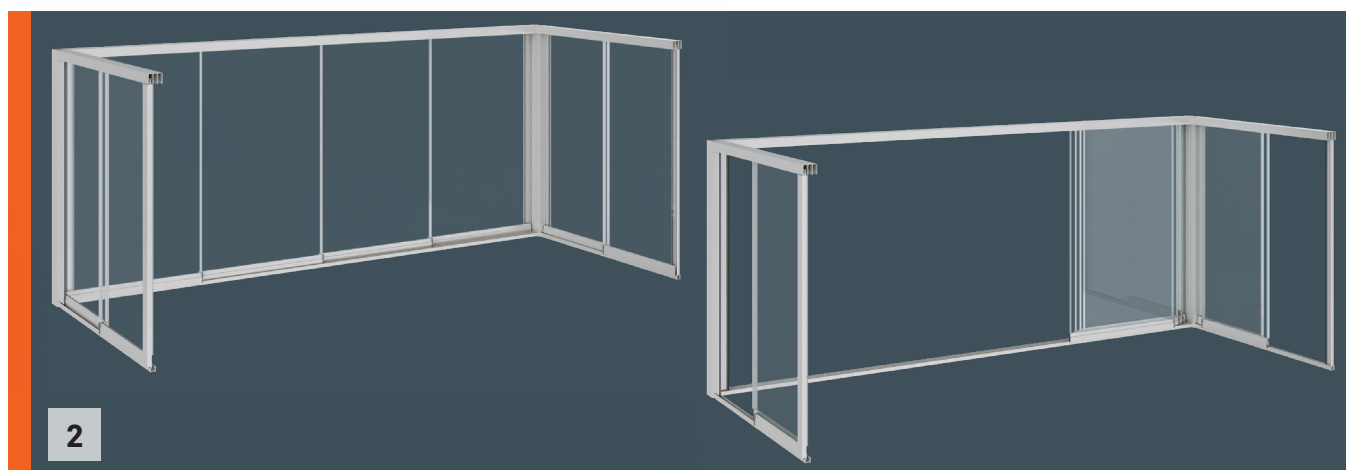

Zasklívací systémy

Zasklívací systémy pro balkony a lodžie Pekstra
Bezrámový systém z hliníkových profilů a kaleného skla
Posuvný a otočný systém nebo pouze posuvný
Speciální těsnění zabezpečují téměř dokonalou těsnost

Variety zasklívacích systémů

Bezrámový zasklívací systém posuvný a otočný. Rohové sklo se otočí dovnitř balkonu a ostatní se přisunou a otočí. Celkový výhled z balkonu neruší svislý rohový sloupek.

Bezrámový zasklívací systém posuvný. Jednotlivé skla se překrývají a posouvají k jedné straně.

Rámový zasklívací systém posuvný. Jednotlivé skla jsou usazena v rámu, překrývají se a posouvají k jedné straně.

Zasklení balkonu se stříškou

Zasklení balkonu v tomto případě vyžaduje stříšku, která je vyvinutá speciálně pro tento systém.