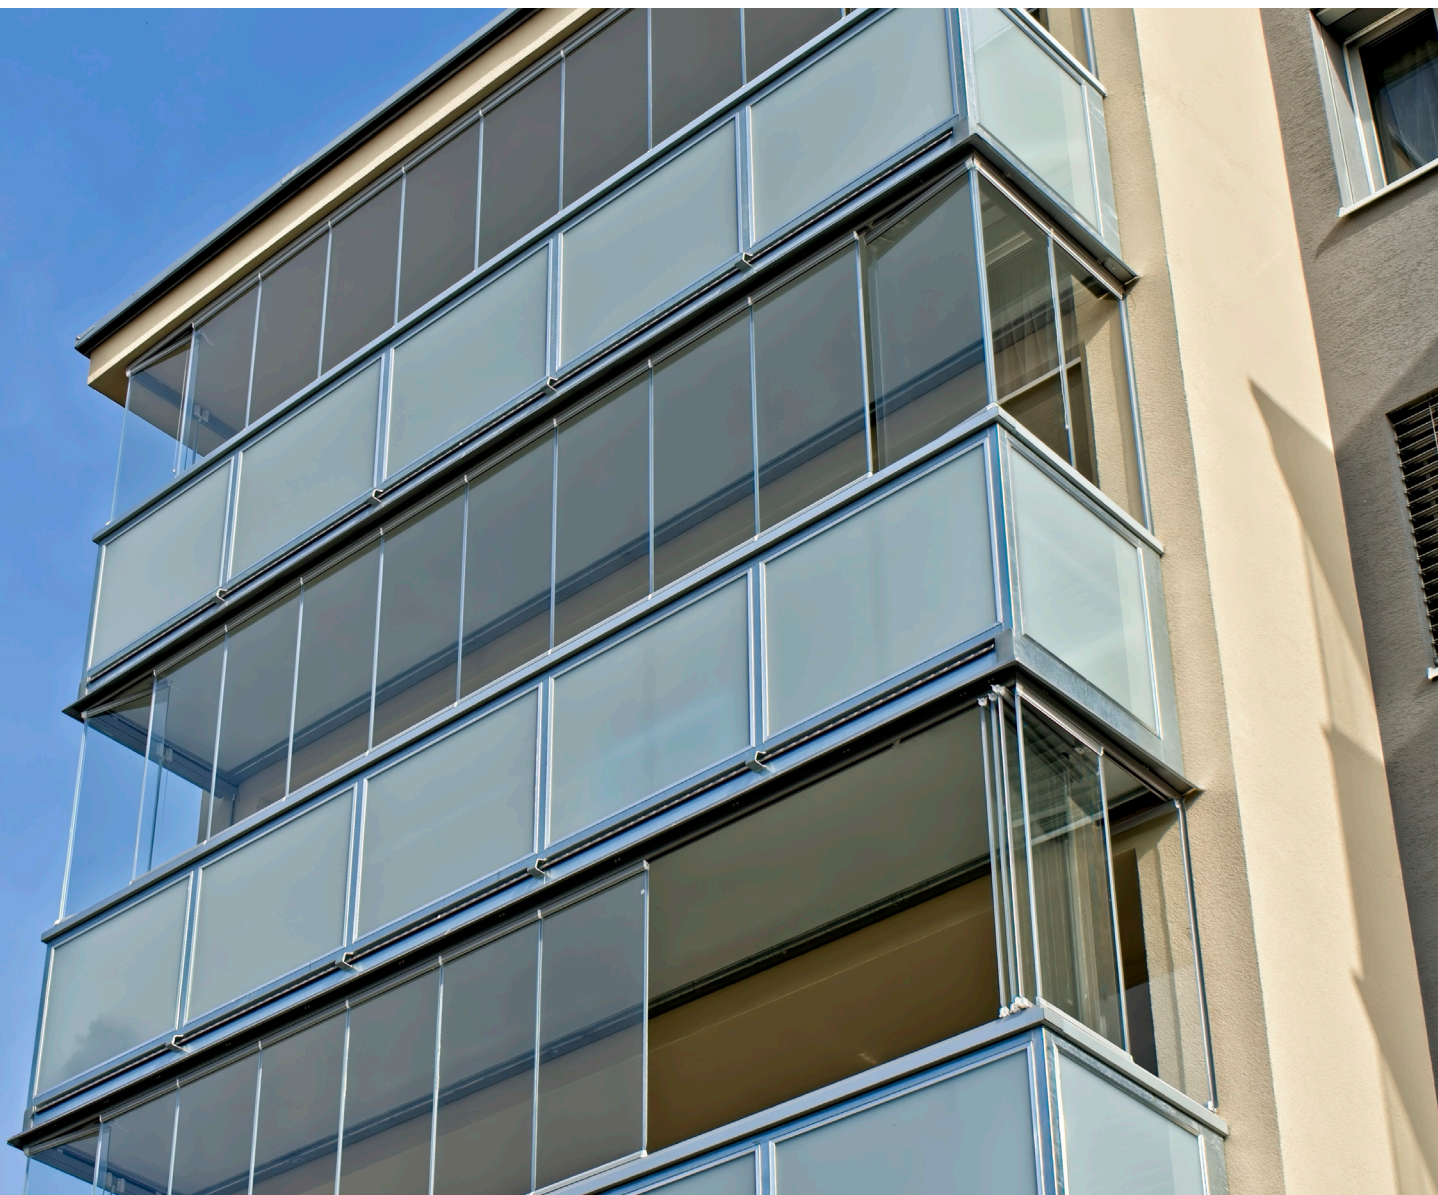

Zasklívací systémy

Zasklívací systémy pro balkony a lodžie Pekstra
Bezrámový systém z hliníkových profilů a kaleného skla
Posuvný a otočný systém nebo pouze posuvný
Speciální těsnění zabezpečují téměř dokonalou těsnost

Variety zasklívacích systémů

Bezrámový zasklívací systém posuvný a otočný. Rohové sklo se otočí dovnitř balkonu a ostatní se přisunou a otočí. Celkový výhled z balkonu neruší svislý rohový sloupek.

Bezrámový zasklívací systém posuvný. Jednotlivé skla se překrývají a posouvají k jedné straně.

Rámový zasklívací systém posuvný. Jednotlivé skla jsou usazena v rámu, překrývají se a posouvají k jedné straně.

Zasklení balkonu se stříškou

Zasklení balkonu v tomto případě vyžaduje stříšku, která je vyvinutá speciálně pro tento systém.