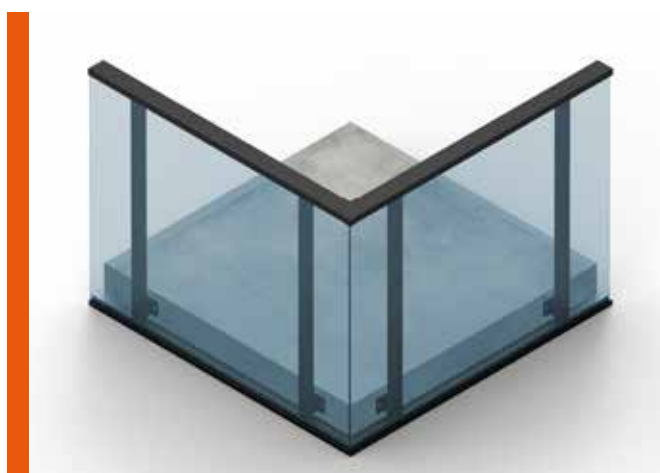

Zábradlí pro bytové domy

Hliníkové sloupkové zábradlí s bezpečnostním sklem.

Nově vyvinutý inovativní systém sloupkového zábradlí.

Sestavení zábradlí a montáž přímo na místě.

Vyrobíme a montujeme i atypické varianty zábradlí.

Varianty provedení sloupkových zábradlí

Hliníkové lakované zábradlí s čirým sklem na betonové podestě doplněno o spodní krycí plech.

Hliníkové, stříbrně eloxované zábradlí umístěné podél betonové podesty, bez krycího spodního plechu.

Tmavě lakované zábradlí s kouřovým sklem, bez spodního krycího plechu podél celé terasy bytového domu.