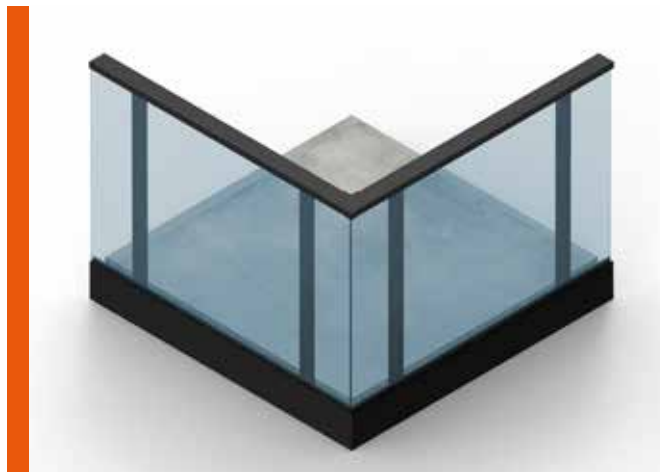

Zábradlí pro bytové domy

Hliníkové sloupkové zábradlí s bezpečnostním sklem.

Nově vyvinutý inovativní systém sloupkového zábradlí.

Sestavení zábradlí a montáž přímo na místě.

Vyrobíme a montujeme i atypické varianty zábradlí.

Varianty provedení sloupkových zábradlí

Hliníkové lakované zábradlí s čirým sklem na betonové podestě doplněno o spodní krycí plech.

Hliníkové, stříbrně eloxované zábradlí umístěné podél betonové podesty, bez krycího spodního plechu.

Tmavě lakované zábradlí s kouřovým sklem, bez spodního krycího plechu podél celé terasy bytového domu.