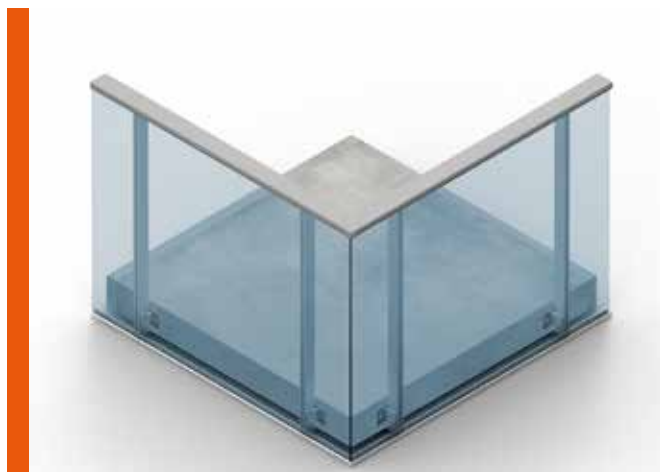

Zábradlí pro bytové domy

Hliníkové sloupkové zábradlí s bezpečnostním sklem.

Nově vyvinutý inovativní systém sloupkového zábradlí.

Sestavení zábradlí a montáž přímo na místě.

Vyrobíme a montujeme i atypické varianty zábradlí.

Varianty provedení sloupkových zábradlí

Hliníkové lakované zábradlí s čirým sklem na betonové podestě doplněno o spodní krycí plech.

Hliníkové, stříbrně eloxované zábradlí umístěné podél betonové podesty, bez krycího spodního plechu.

Tmavě lakované zábradlí s kouřovým sklem, bez spodního krycího plechu podél celé terasy bytového domu.