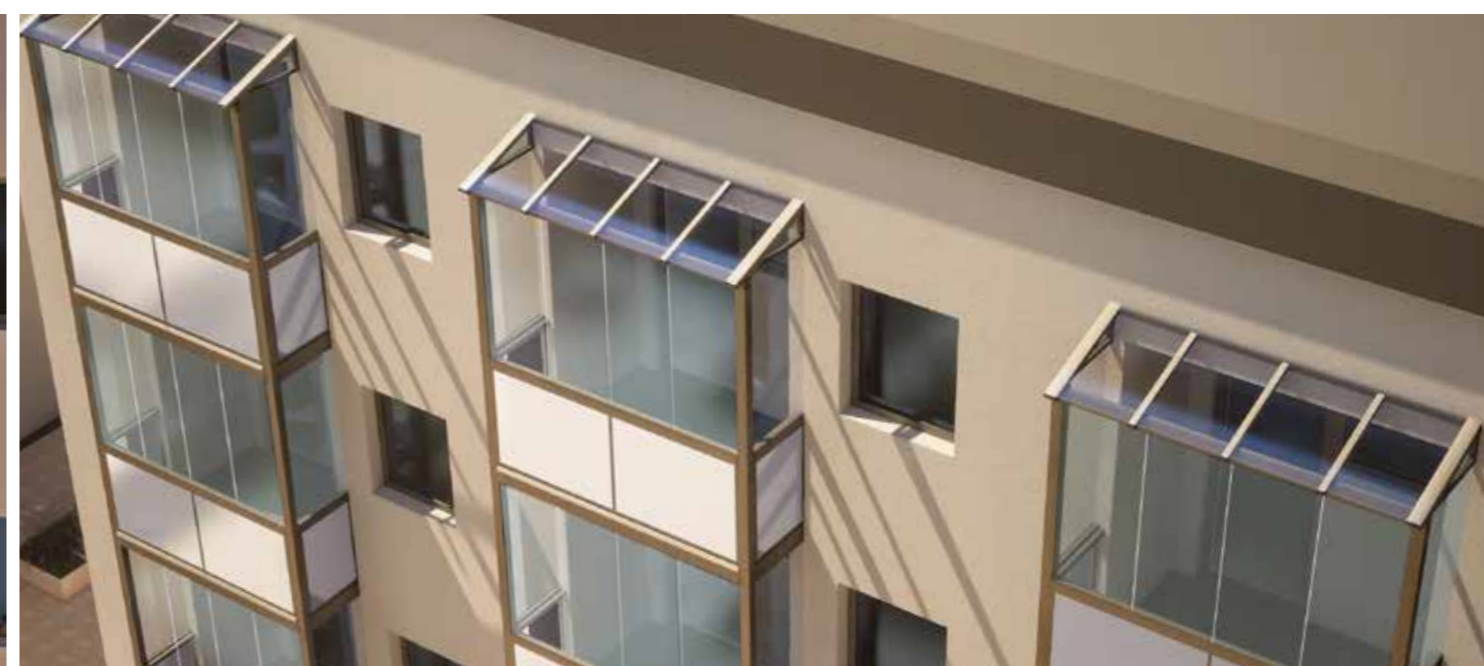

Rozšíření lodžie předsazenou konstrukcí

Máte sen o bydlení s krytým venkovním posezením? Nemusíte se vzdávat svých snů jen kvůli úzké lodžii ve Vašem bytovém domě. Máme pro Vás inovativní řešení, které Vám umožní zvětšit hloubku lodžie o až jeden metr bez nutnosti provádět mokré stavební práce.

Celá transformace Vaší lodžie je rychlá a minimálně zatěžuje nosnou konstrukci domu. Tento nový způsob rozšíření lodžii přináší řadu výhod a zkracuje dobu realizace na méně než polovinu ve srovnání s tradičními metodami.

Díky tomu si můžete vychutnat nový prostor po většinu roku bez složitých a dlouhodobých rekonstrukcí.

PEKSTRA