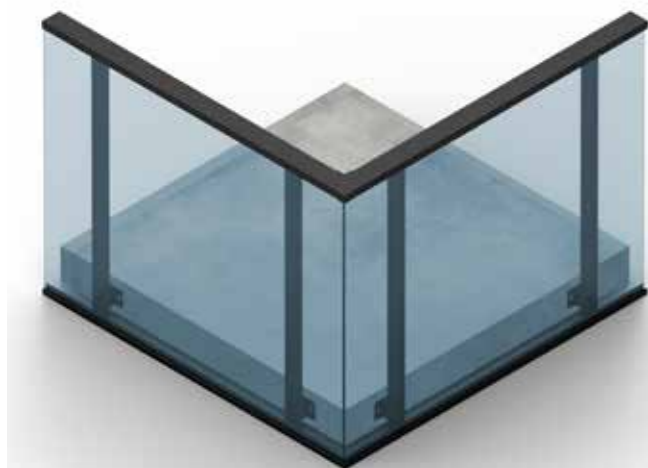

Standardně vyrábíme a dodáváme lodžie s hloubkou 2 až 2,5 metru a šířkou dle Vašich specifických požadavků. Naše lodžie se tak mohou stát malou zahrádkou, přímo u Vašeho domova.

Naše ocelové lodžie nabízí výhody oproti tradičním betonovým variantám: jsou lehčí, což znamená menší zatížení pro budovu i pozemek a díky své konstrukci umožňují lepší průchod světla, což z nich činí vzdušnější prostor pro Vaše odpočinkové chvíle.

Pro zasklení můžeme použít rámový nebo bezrámový systém, přičemž zasklenou část je možné otevřít až na čtyři pětiny.

SPEKTRA

Zábradlí

Náš nově vyvinutý systém sloupkového zábradlí z hliníkových profilů umožňuje snadné přizpůsobení balkonu Vaším konkrétním potřebám a prostoru. Díky tomuto systému je instalace našeho zábradlí rychlá a efektivní, což minimalizuje časové i finanční náklady.

Montovaný balkon

Montovaný balkon představuje inovativní technické řešení pro domy, kde není možný přístup těžké techniky. Celý systém se skládá z ocelového závěsného balkonu, sestaveného z osmi dílů, předem připravených pro snadnou montáž. Tento modulární přístup umožňuje rychlé a efektivní sestavení balkonu přímo na místě, bez potřeby speciálních stavebních strojů.