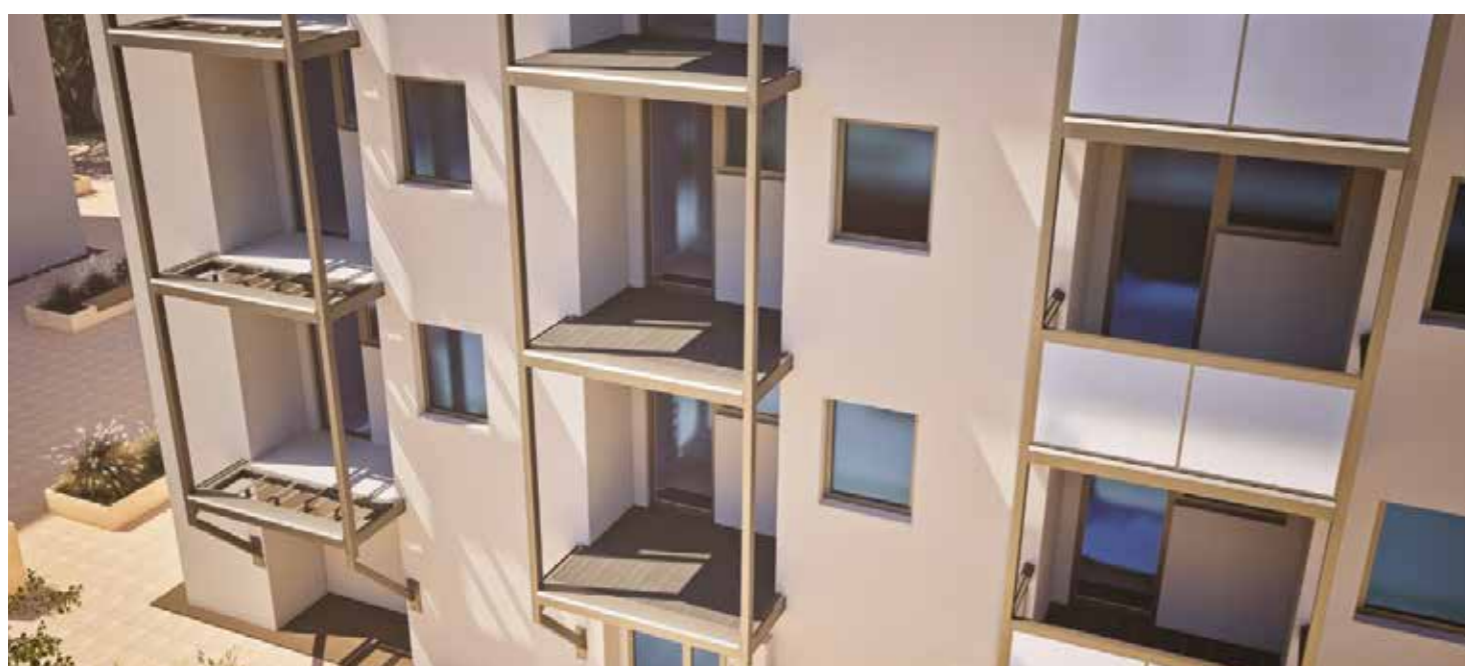

Rozšíření lodžie předsazenou konstrukcí

Máte sen o bydlení s krytým venkovním posezením? Nemusíte se vzdávat svých snů jen kvůli úzké lodžii ve Vašem bytovém domě. Máme pro Vás inovativní řešení, které Vám umožní zvětšit hloubku lodžie o až jeden metr bez nutnosti provádět mokré stavební práce.

Celá transformace Vaší lodžie je rychlá a minimálně zatěžuje nosnou konstrukci domu. Tento nový způsob rozšíření lodžii přináší řadu výhod a zkracuje dobu realizace na méně než polovinu ve srovnání s tradičními metodami.

Díky tomu si můžete vychutnat nový prostor po většinu roku bez složitých a dlouhodobých rekonstrukcí.

PEKSTRA