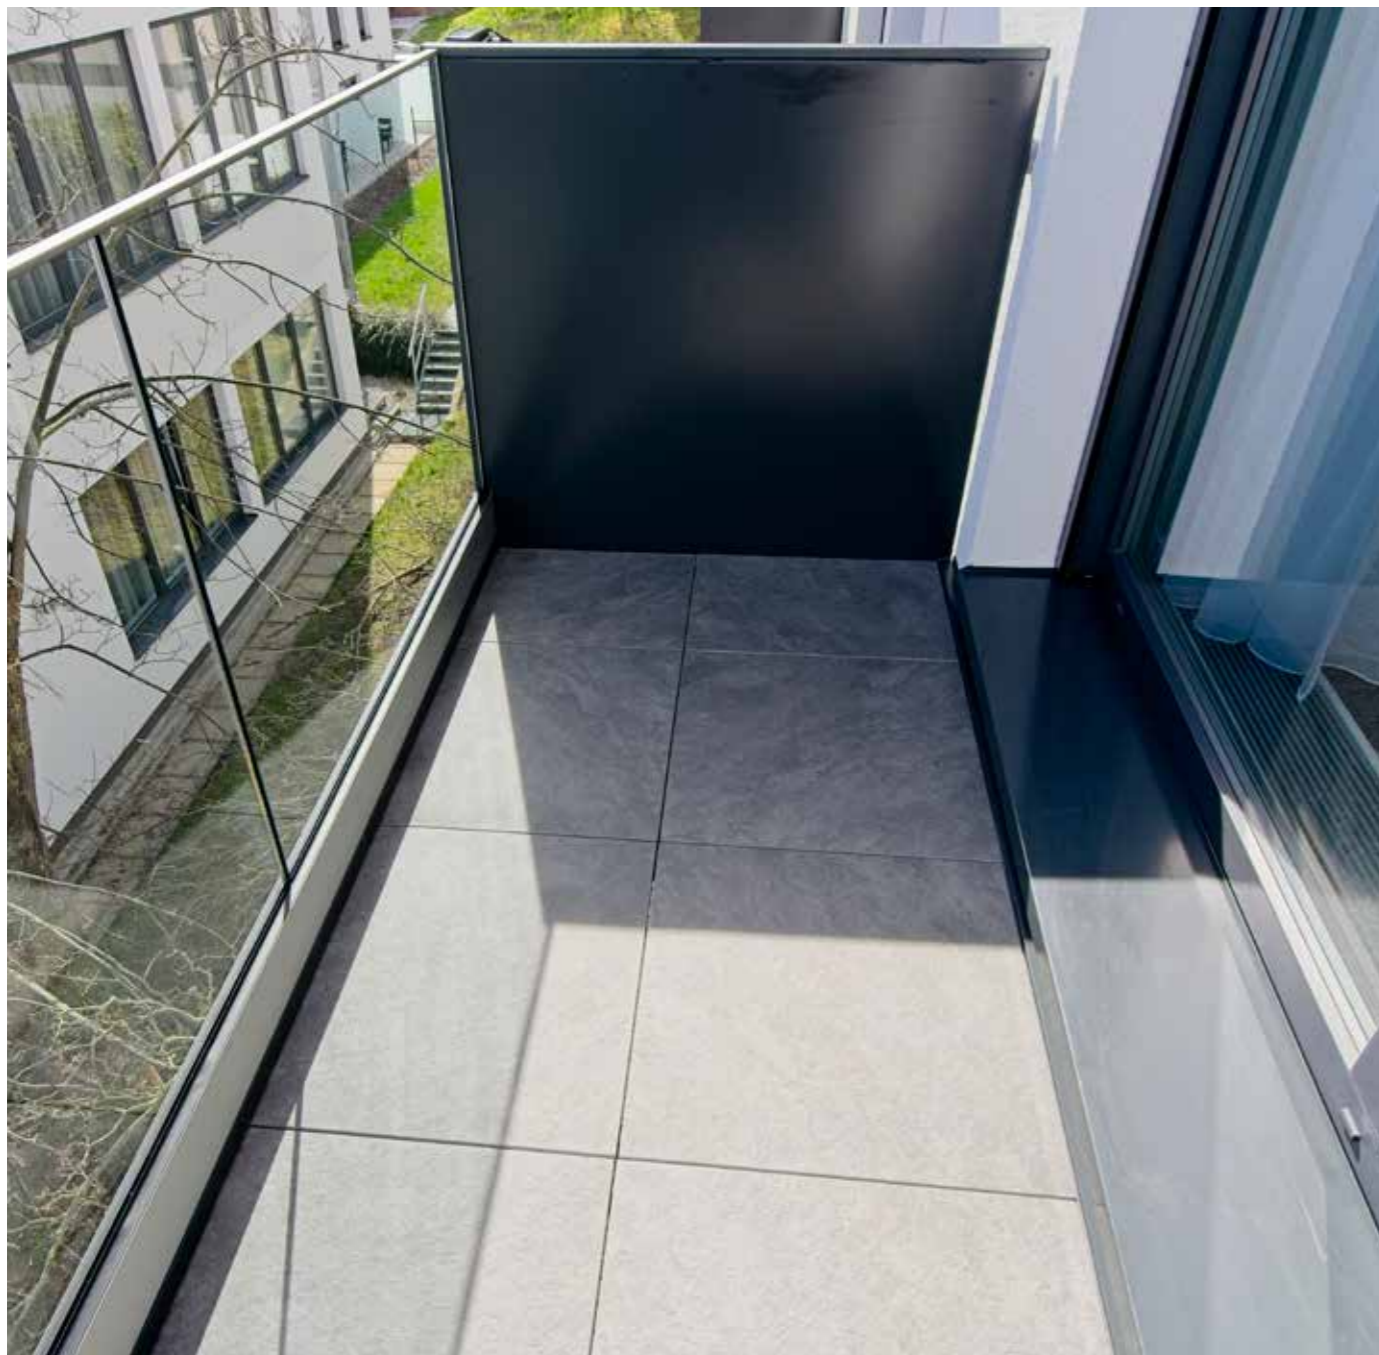

Krytí podlahy balkonů a lodžii

Pro zvýšení komfortu užívání a pohodlí Vašich nohou si můžete podlahu vybrat podle vlastních preferencí.

K dispozici máte několik možností – od přírodního dřeva, které je teplé a příjemné na dotek, přes dlažbu, která poskytuje chladivý efekt během horkých letních dní, až po gumové či plastové rohože, které jsou měkké a pohodlné na došlap. Každý materiál nabízí unikátní vlastnosti a estetiku.

PEKSTRA