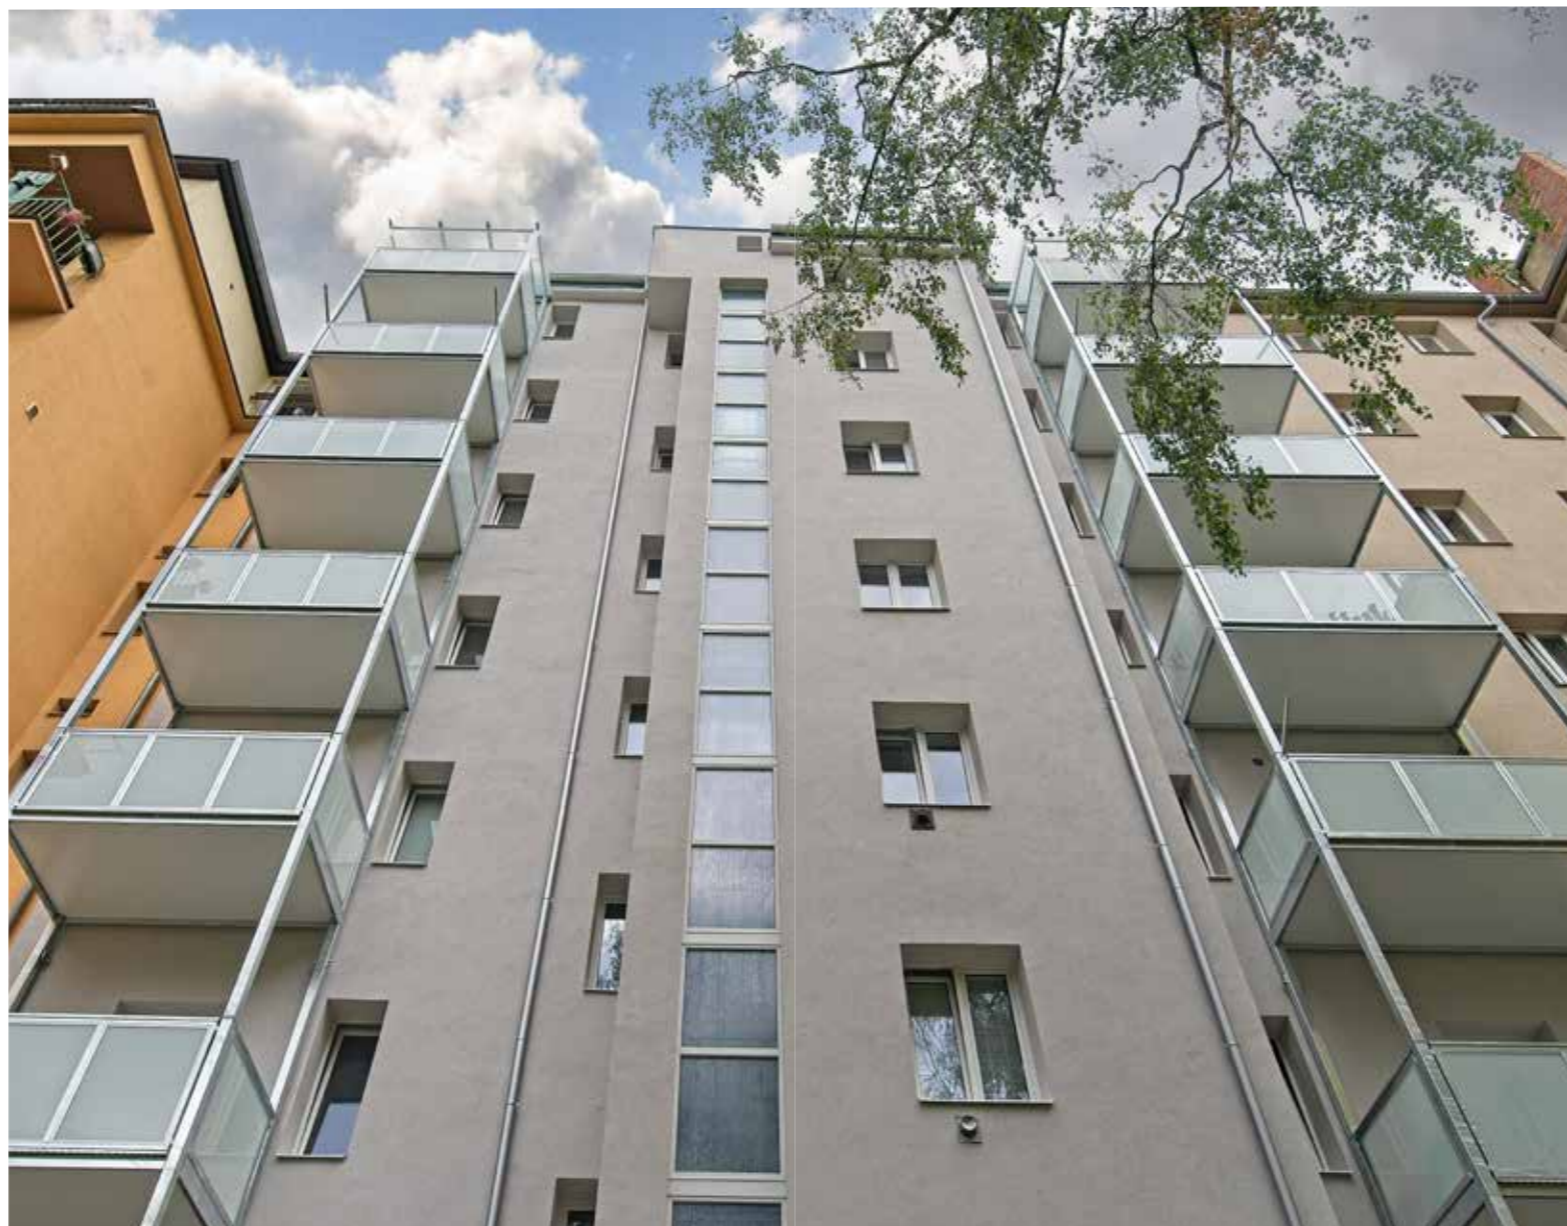

Samonosné lodžie

Nabízíme Vám nejprostornější lodžie v České republice. Omezení velikosti neexistuje – jediné limity stanovuje Vaše představivost a statický posudek možného zatížení konstrukce.

Standardně vyrábíme a dodáváme lodžie s hloubkou 2 až 2,5 metru a šířkou dle Vašich specifických požadavků. Naše lodžie se tak mohou stát malou zahrádkou, přímo u Vašeho domova.

Naše ocelové lodžie nabízí výhody oproti tradičním betonovým variantám: jsou lehčí, což znamená menší zatížení pro budovu i pozemek a díky své konstrukci umožňují lepší průchod světla, což z nich činí vzdušnější prostor pro Vaše odpočinkové chvíle.

PEKSTRA